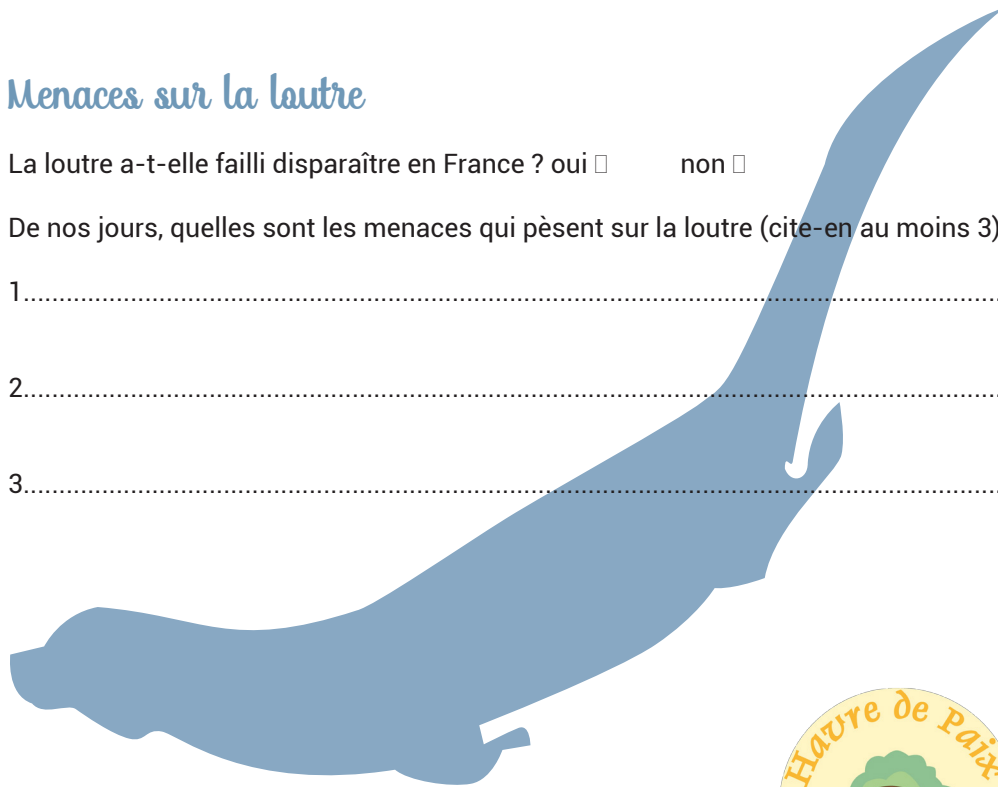

On trouve des indices de loutre dans Limoges : vrai  faux

Coche les départements du Limousin où la loutre est présente :

Corrèze  Creuse  Haute-Vienne

Quel est le nom du gîte où la loutre met ses petits au monde ?

## A la recherche de la loutre

Une loutre c'est facile à voir, j'en ai déjà vu : oui  non

Pour trouver la loutre, je cherche surtout :

1.....

2.....

## Un repas de loutre

Une loutre, ça mange (cocher les réponses possibles) :

Quelle quantité de nourriture maximum consomme la loutre par jour ? ..... kg

## Menaces sur la loutre

La loutre a-t-elle failli disparaître en France ? oui  non

De nos jours, quelles sont les menaces qui pèsent sur la loutre (cite-en au moins 3):

- 1.....
- 2.....
- 3.....